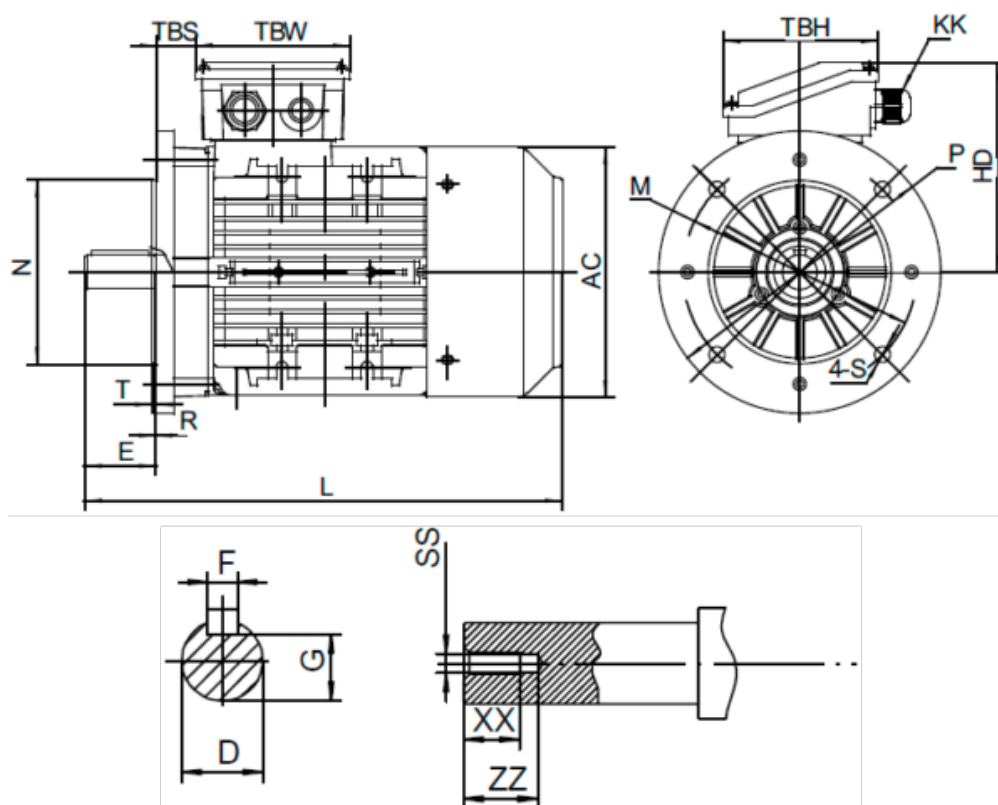

Varenummer: 25180022041440

Beskrivelse: Kleedrive T3A 100L1-4 2.2kw 1400 o/min UL/CSA  
3x230/400V 50 HZ IP55 B5 Eff=86,7%

## Mål

AA = 200	L = 376	TBH = 118
AC = Ø199	M = Ø215	TBS = 32
AD = 260	N = Ø180	TBW = 118
D = Ø28	P = Ø250	XX = 22
E = 60	R = 0	ZZ = 30
F = 8	S = Ø15	
G = 24	SS = M10	
HD = 160	T = 4	